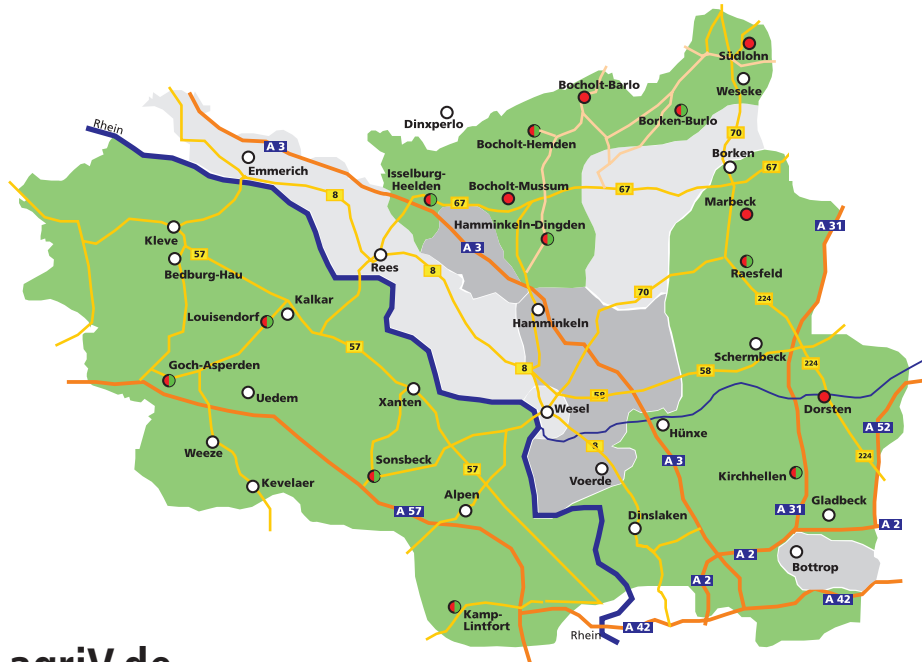

Näher als Sie denken!

agriV.de

- Geschäftsstelle mit Raiffeisen-Markt
- Geschäftsstelle der Agri V Raiffeisen eG

Telefonverzeichnis

Stand Januar 2023

Geschäftsstelle Asperden

Triftstraße 43
47574 Goch-Asperden
Telefon 02823-9349-2500
Fax 02823-9349-2531